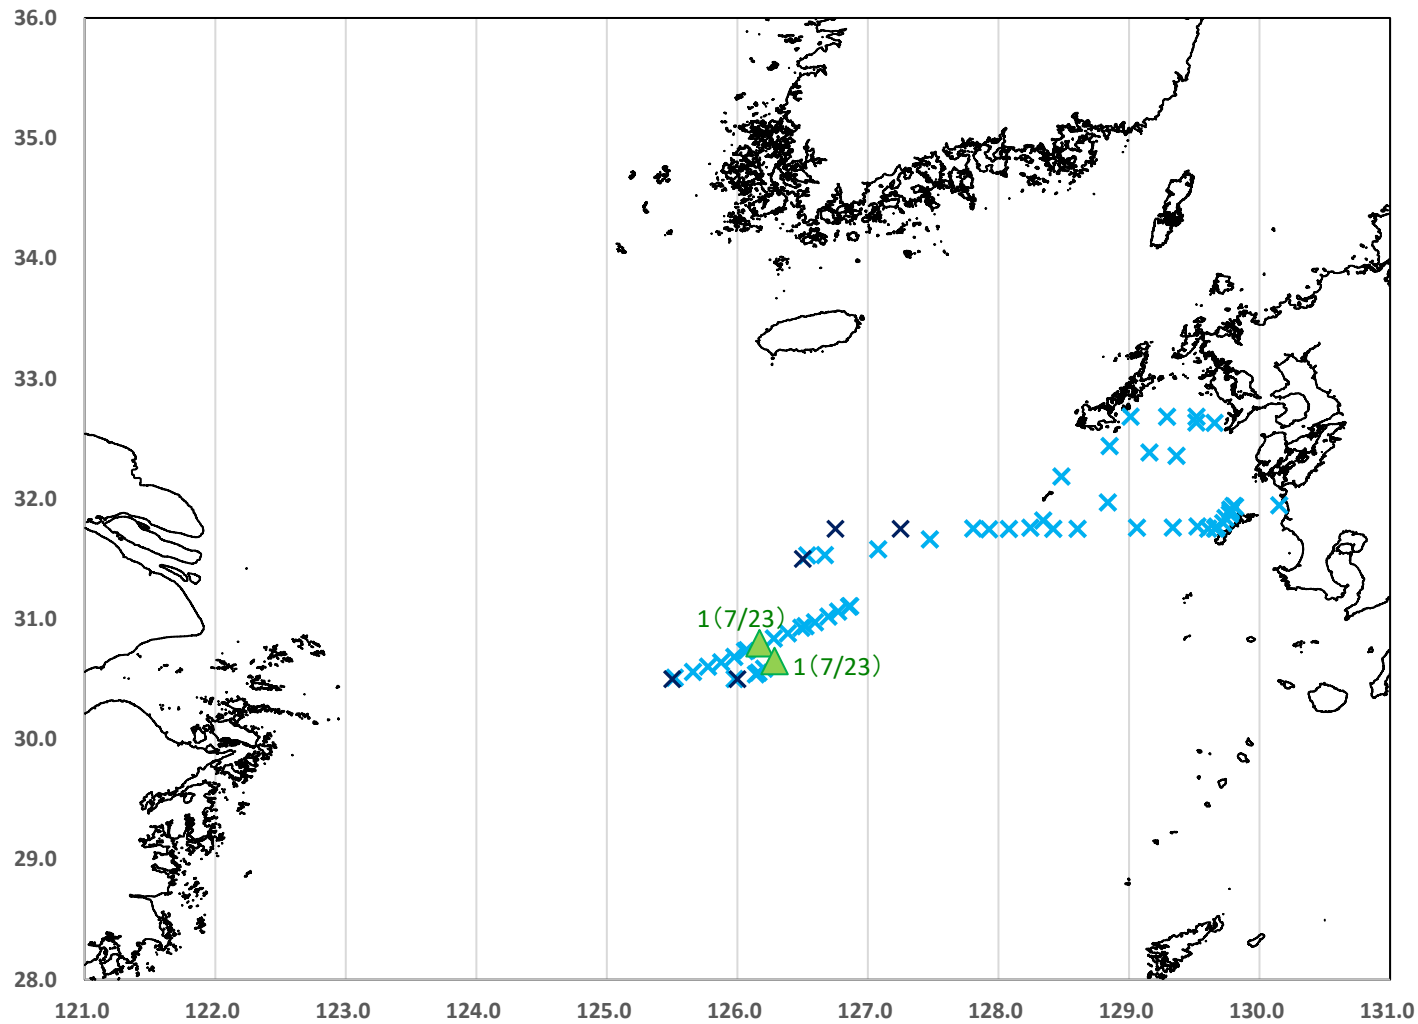

# 大型クラゲ出現調査（2024年7月22日～7月28日）

令和6年度陽光丸  
2024.7.22-7.28

- × 調査地点入網なし  
目視なし
- △ 航海中目視あり
- × 航海中目視なし