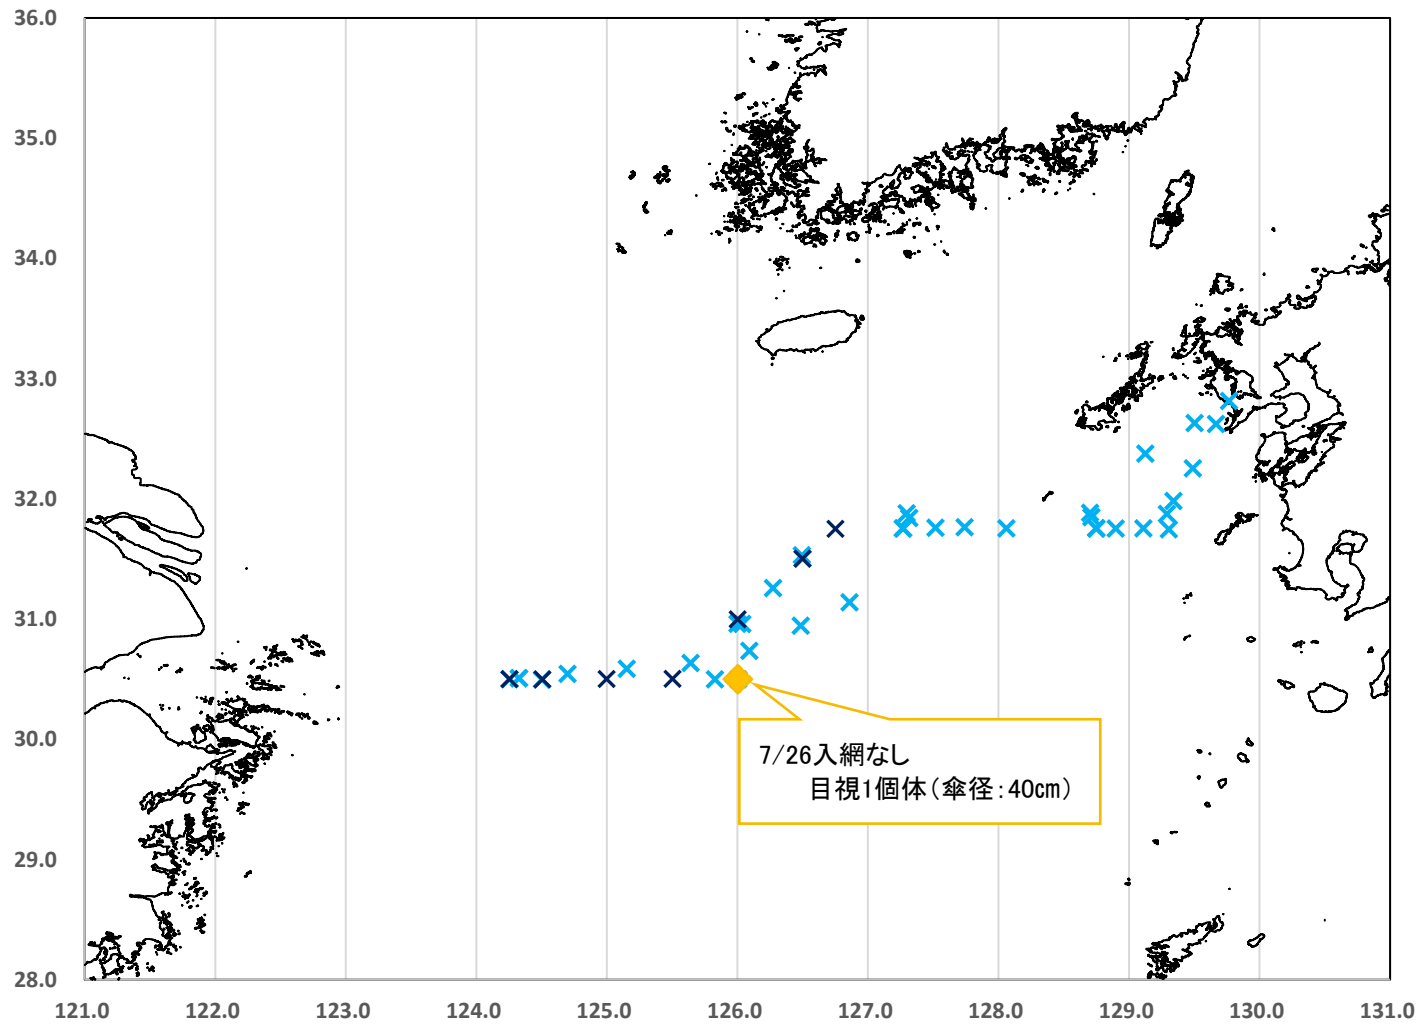

大型クラゲ出現調査（2023年7月24日～7月29日）

令和5年度陽光丸
2023.7.24-7.29

- ◆ 調査地点入網なし
目視あり
- × 調査地点入網なし
目視なし
- × 航海中目視なし

7/26入網なし
目視1個体(傘径:40cm)