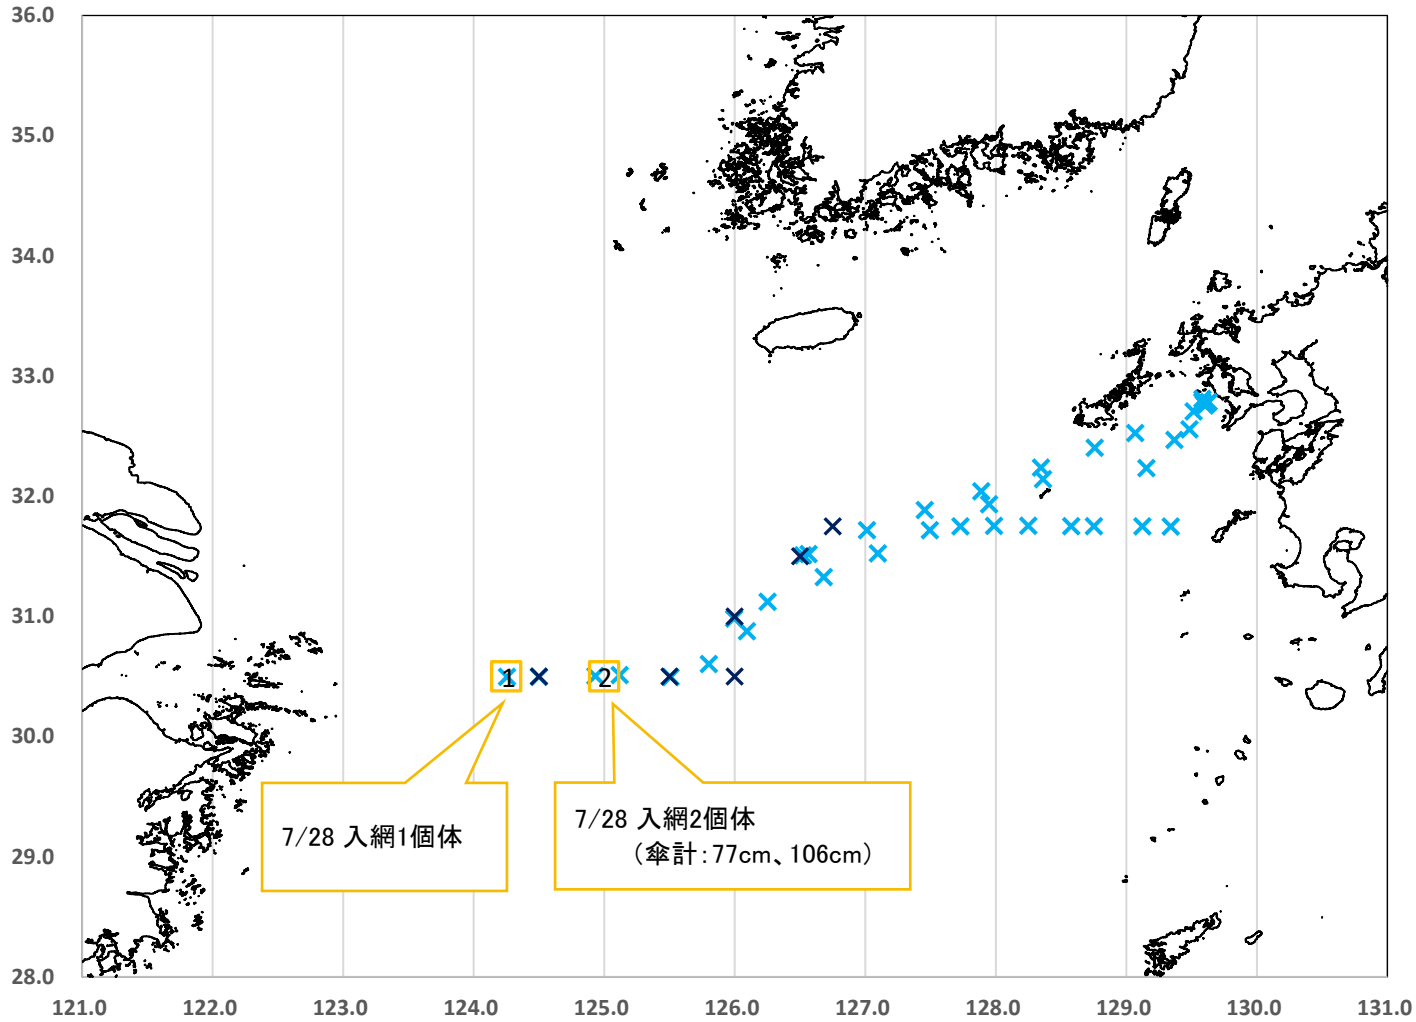

大型クラゲ出現調査（2022年7月25日～7月31日）

令和4年度陽光丸
2022.7.25-7.31

- 調査地点入網あり
目視なし
- × 調査地点入網なし
目視なし
- × 航海中目視なし