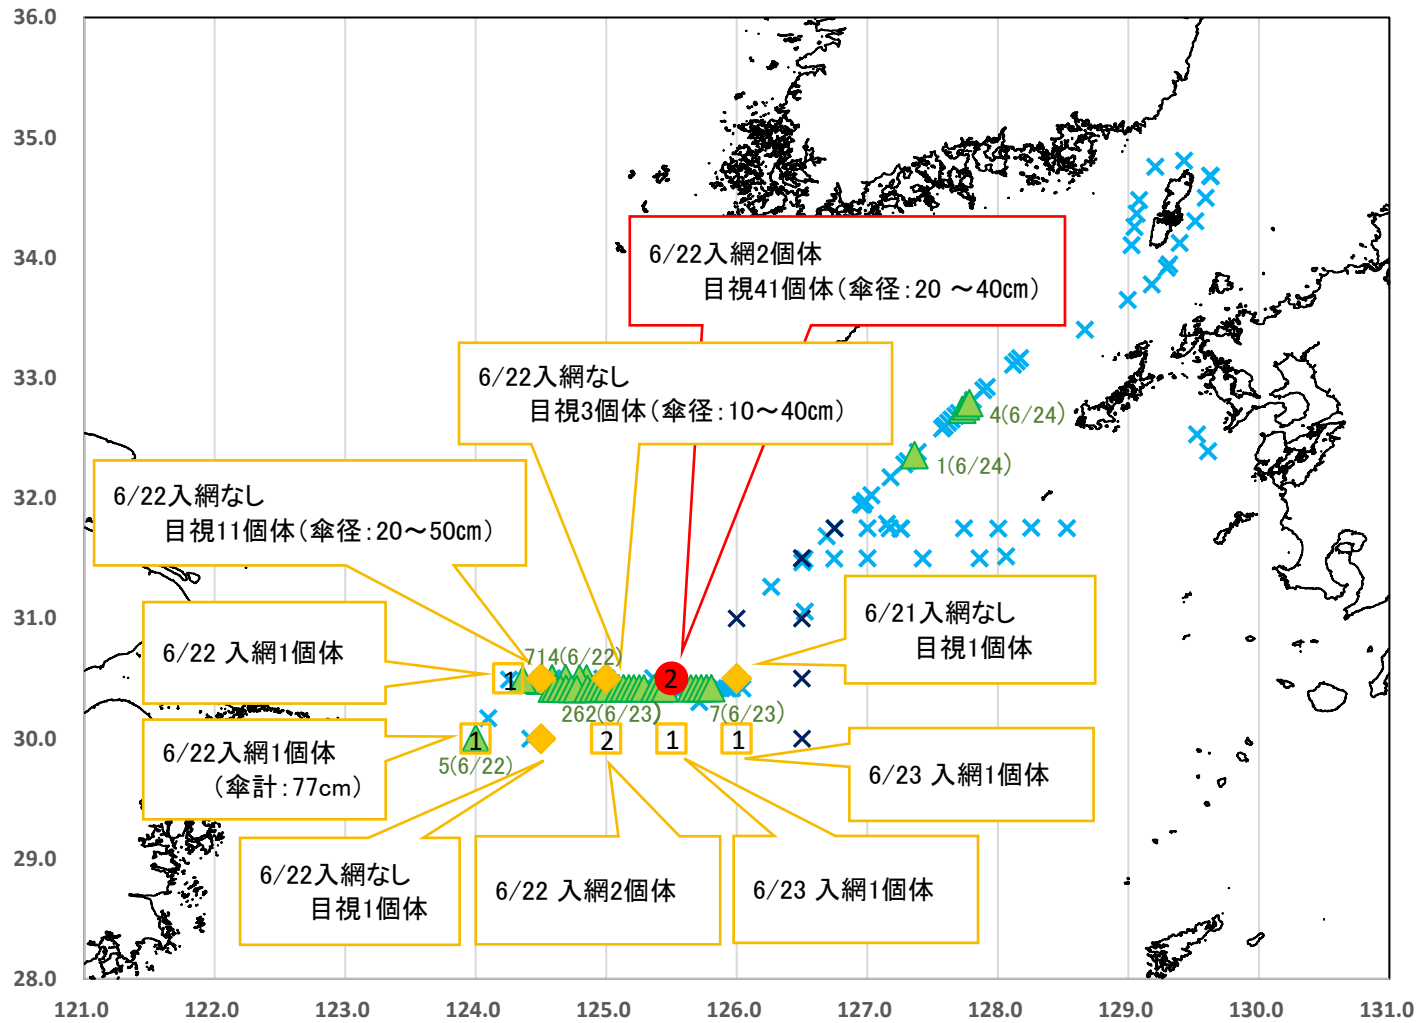

大型クラゲ出現調査（2022年6月20日～6月27日）

令和4年度陽光丸
第4次航海
2022.6.20-6.27

- 調査地点入網あり
目視有り
- ◆ 調査地点入網なし
目視あり
- 調査地点入網あり
目視なし
- × 調査地点入網なし
目視なし
- ▲ 航海中目視あり
(1~714個体)
- × 航海中目視なし