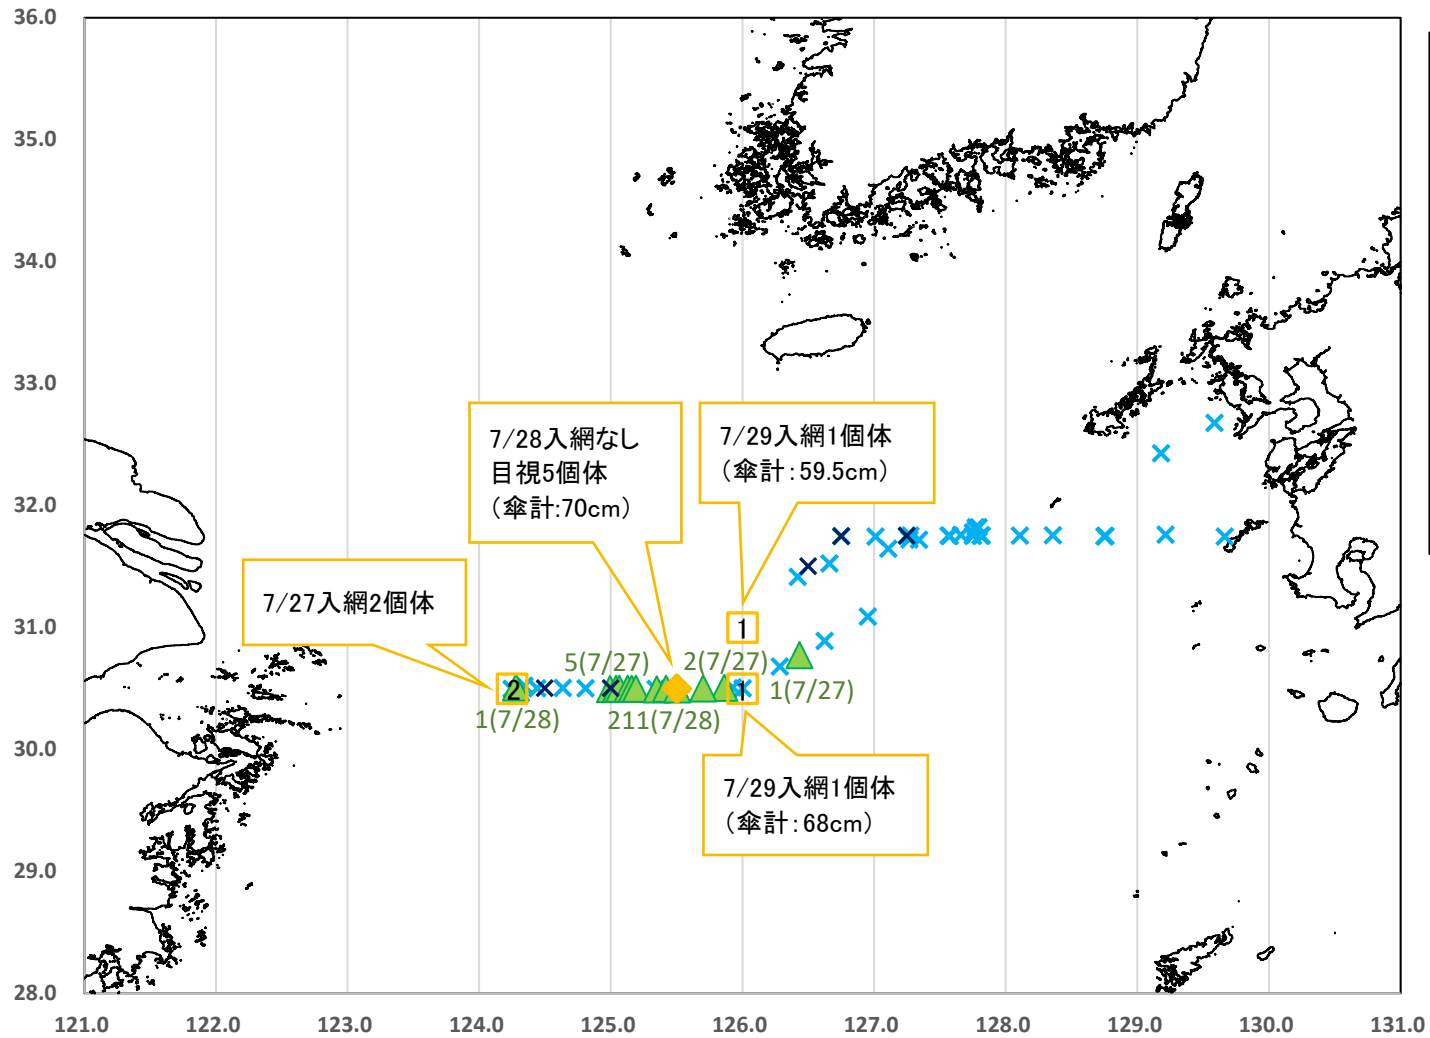

大型クラゲ出現調査（2021年7月26日～8月1日）

令和3年度陽光丸

- ◆ 調査地点入網なし
目視あり
- 調査地点入網あり
目視なし
- × 調査地点入網なし
目視なし
- ▲ 航海中目視あり
(1~211個体)
- × 航海中目視なし