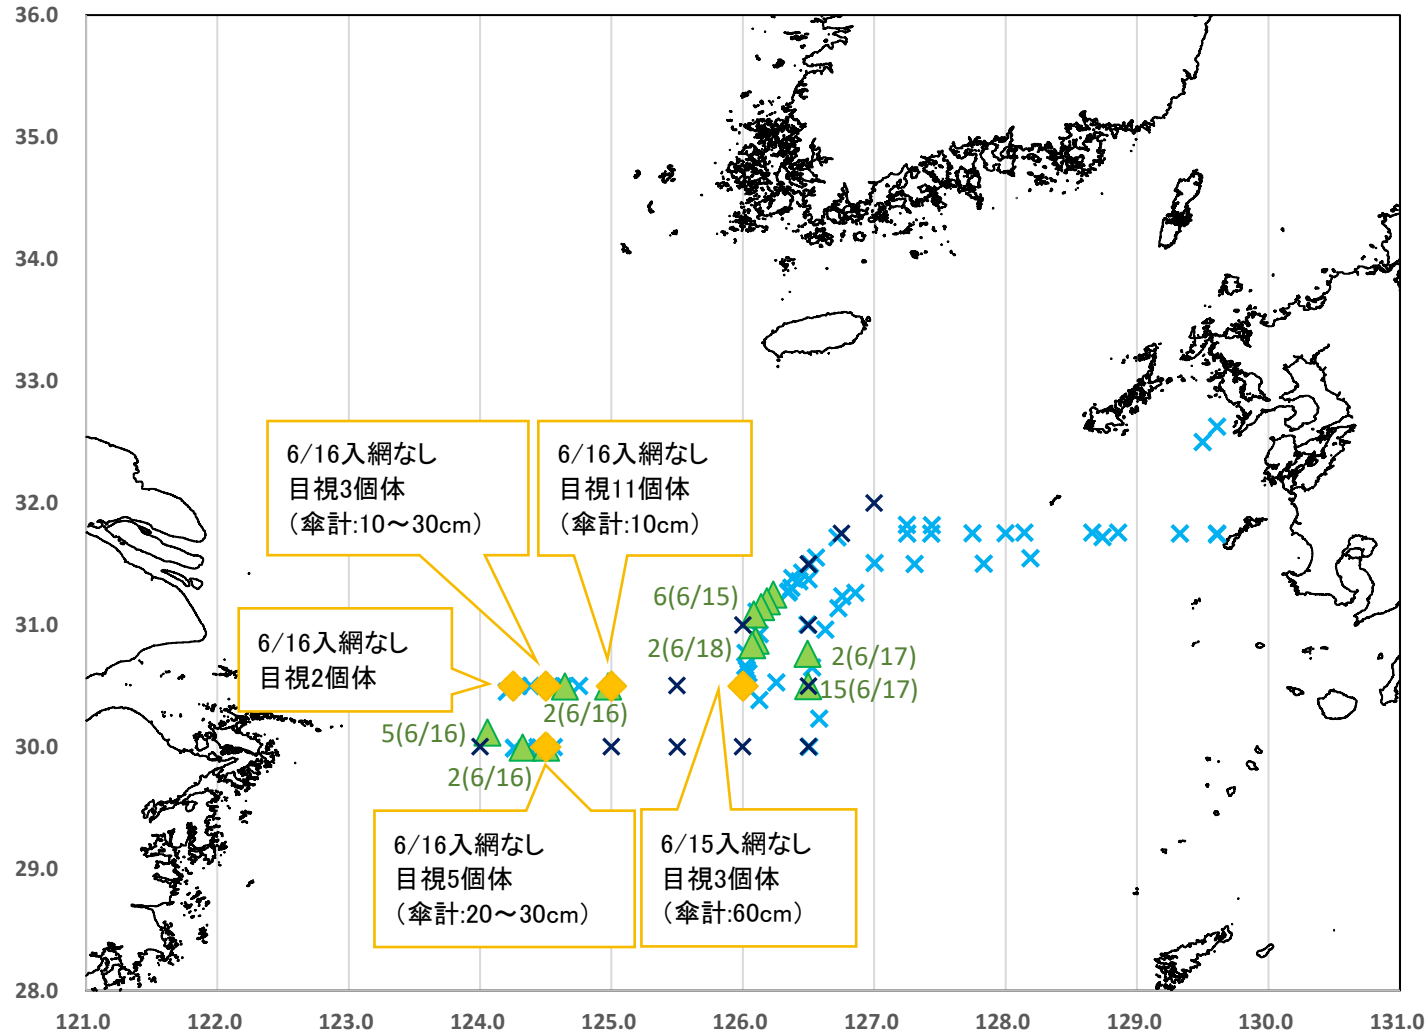

大型クラゲ出現調査（2021年6月14日～6月20日）

令和3年度陽光丸

- ◆ 調査地点入網なし 目視あり
- × 調査地点入網なし 目視なし
- ▲ 航海中目視あり (2~15個体)
- × 航海中目視なし