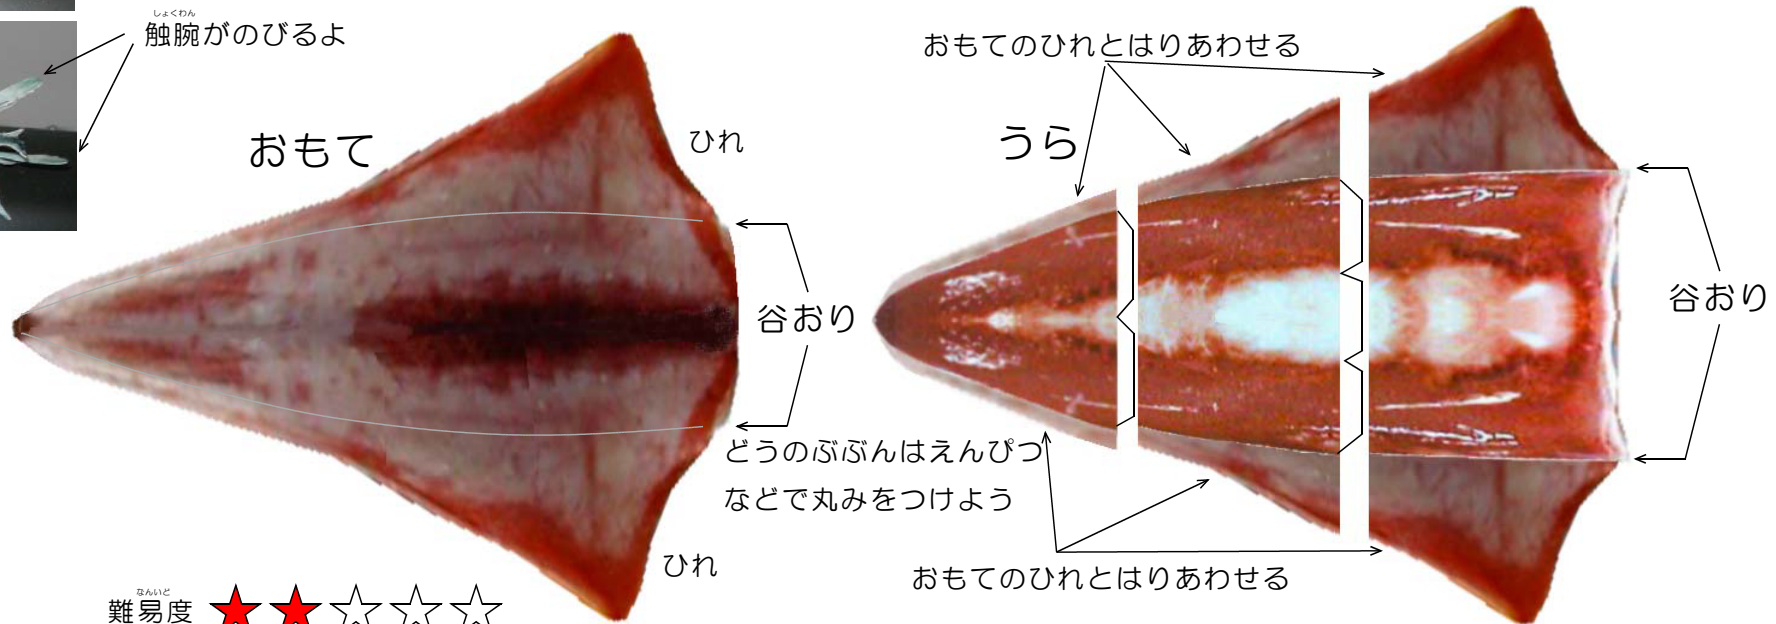

ソデイカ (セーイカ)

冬から初夏にかけて漁獲される深海性の大型イカ。大きいものでは胴の長さが1 m、体重20kg近くになる。大きくても寿命は1年。

完成図

国立研究開発法人
水産研究・教育機構

難易度 ★★☆☆☆