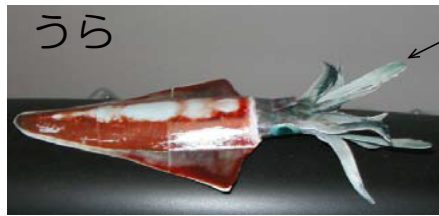

ソデイカ (セーイカ)

冬から初夏にかけて漁獲される深海性の大型イカ。大きいものでは胴の長さが1 m、体重20kg近くになる。大きくても寿命は1年。

完成図

国立研究開発法人
水産研究・教育機構

難易度 ★★☆☆☆