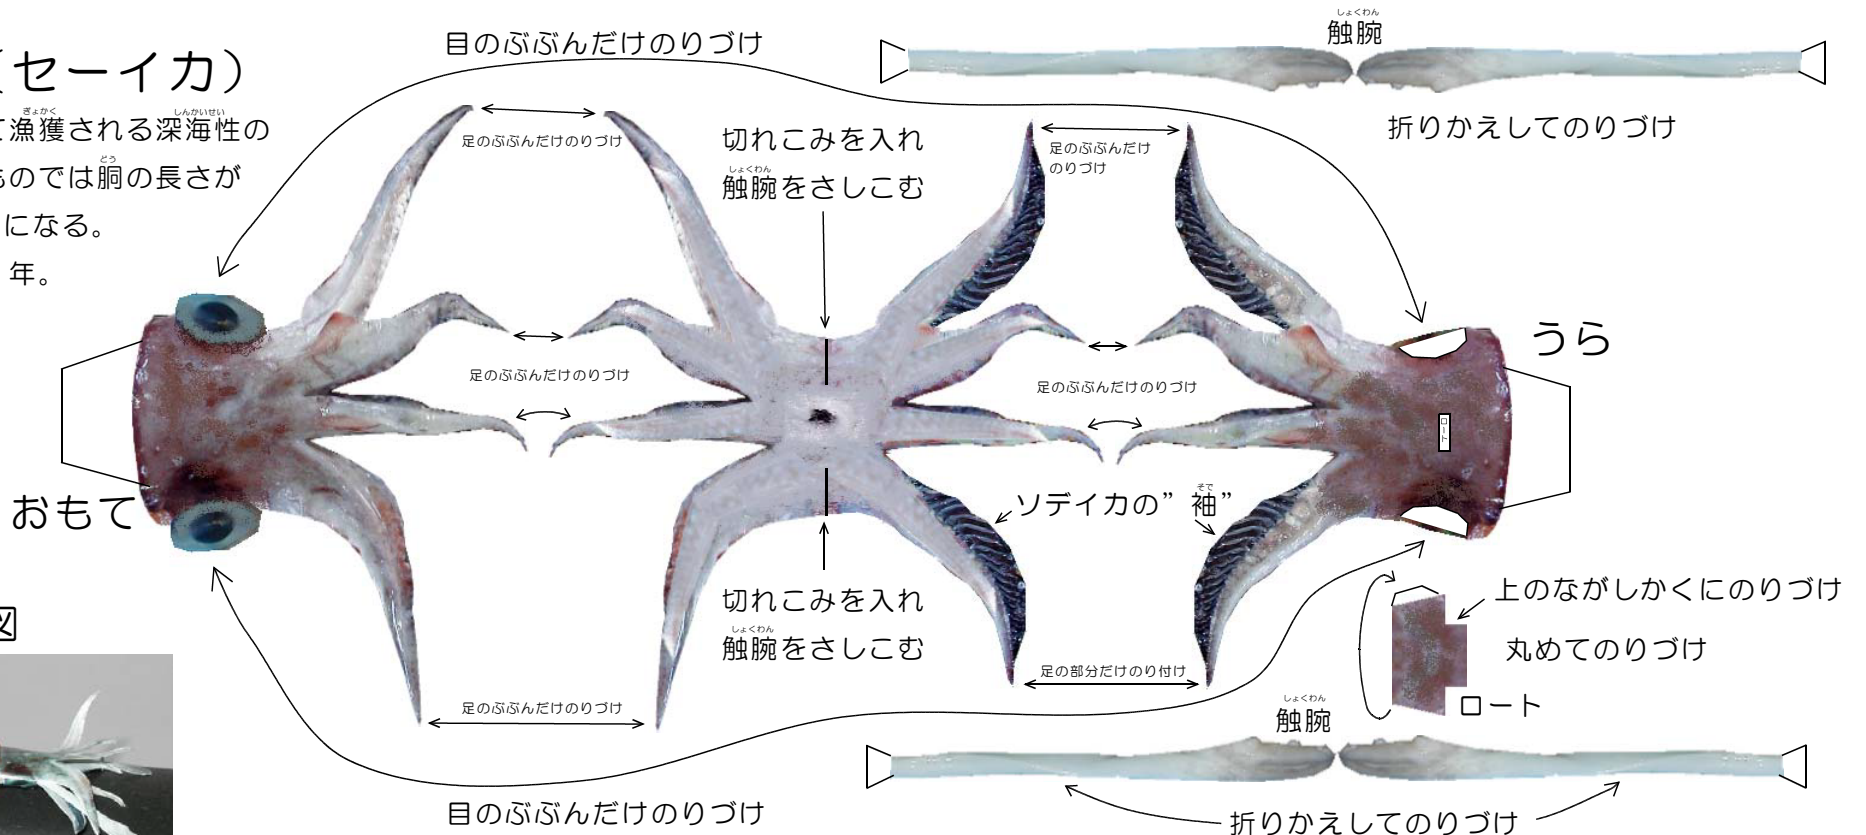

ソデイカ (セーイカ)

冬から初夏にかけて漁獲される深海性の大型イカ。大きいものでは胴の長さが1 m、体重20kg近くになる。大きくても寿命は1年。

完成図

国立研究開発法人
水産研究・教育機構

難易度 ★★☆☆☆