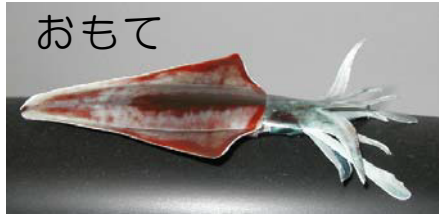

ソデイカ (セーイカ)

冬から初夏にかけて漁獲される深海性の大型イカ。大きいものでは胴の長さが1 m、体重20kg近くになる。大きくても寿命は1年。

完成図

国立研究開発法人
水産研究・教育機構

難易度 ★★☆☆☆