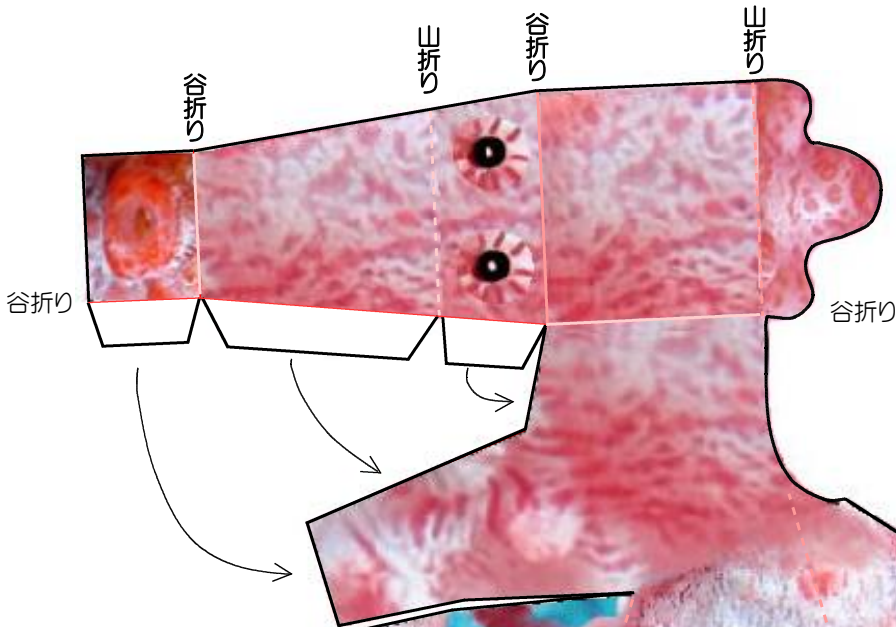

国立研究開発法人
水産研究・教育機構

首振りピグミーシーホース

実写版

片眼で見て、視線を左右に動かすと首を振るように見えるよ。
なかなか見えない場合は、スマホで見ると確実に見えるよ。

——— 実線は谷おり
----- 破線は山おり