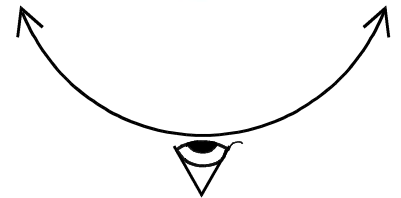

国立研究開発法人
水産研究・教育機構

首振りピグミーシーホース

実写版

片眼で見て、視線を左右に動かすと首を振るように見えるよ。
なかなか見えない場合は、スマホで見ると確実に見えるよ。

——— 実線は谷おり
----- 破線は山おり