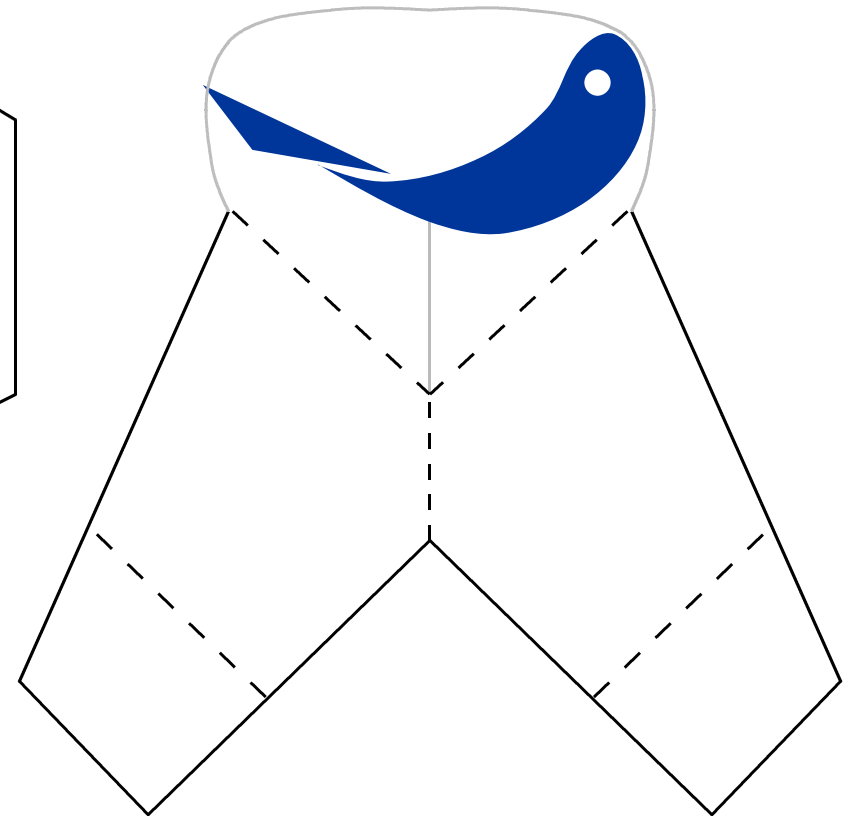

# 飛び出すペーパークラフト FRAロゴ

印刷はA4ケント紙で両面印刷（長編とし）で行うと  
きれいに仕上がります。同じ数字どうしを糊づけしていきましょう。

国立研究開発法人  
FRA 水産研究・教育機構

4

3

谷  
お  
り