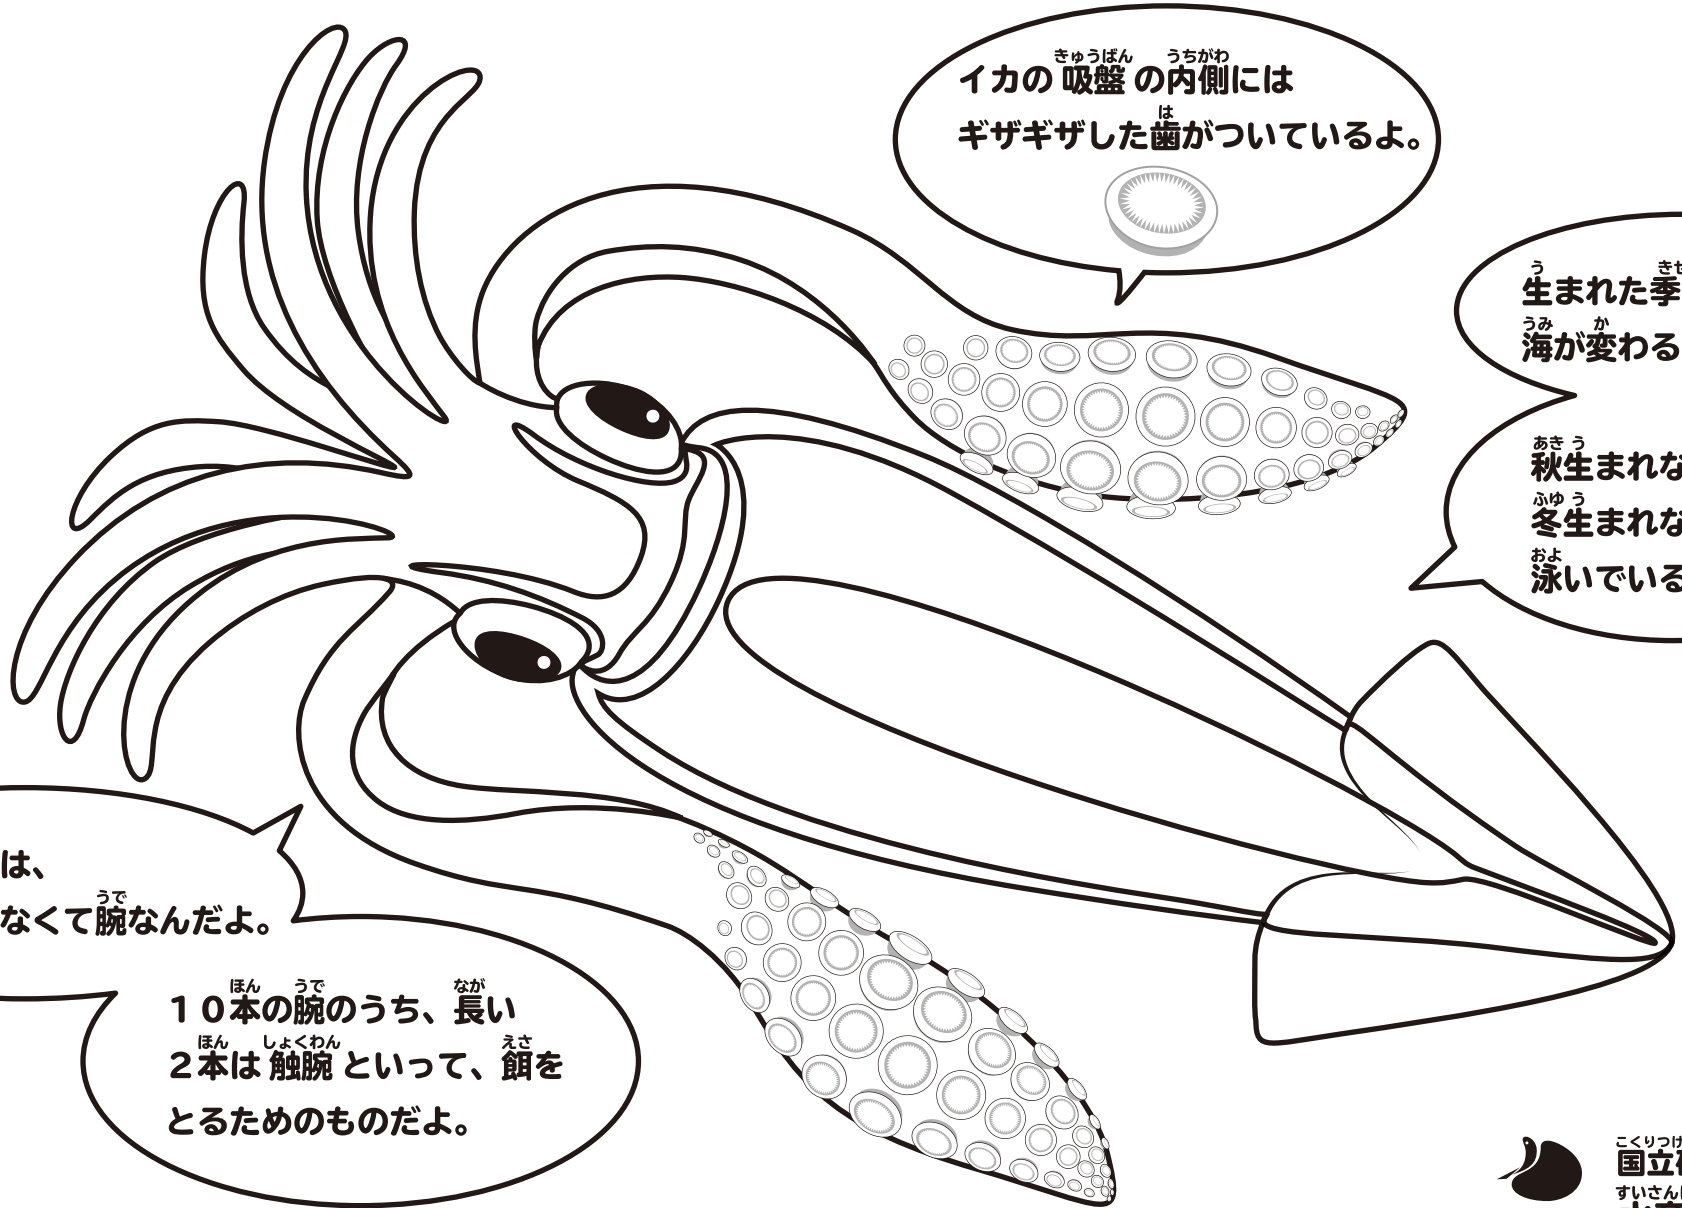

ふっくん

ツツイカ目 アカイカ科 スルメイカ属

# スルメイカ

ふーちゃん

きゅうばん うちがわ  
イカの吸盤の内側には  
ギザギザした歯がついているよ。

う きせつ せいかつ  
生まれた季節で生活する  
うみ か  
海が変わるよ。

あきう にほんかい  
秋生まれなら日本海、  
ふゆう たいへいよう  
冬生まれなら太平洋を  
およ  
泳いでいるよ。

ほん  
10本あるのは、  
あし うで  
じつは脚じゃなくて腕なんだよ。

ほん うで なが  
10本の腕のうち、長い  
ほん しょくわん えさ  
2本は触腕といって、餌を  
とるためのものだよ。