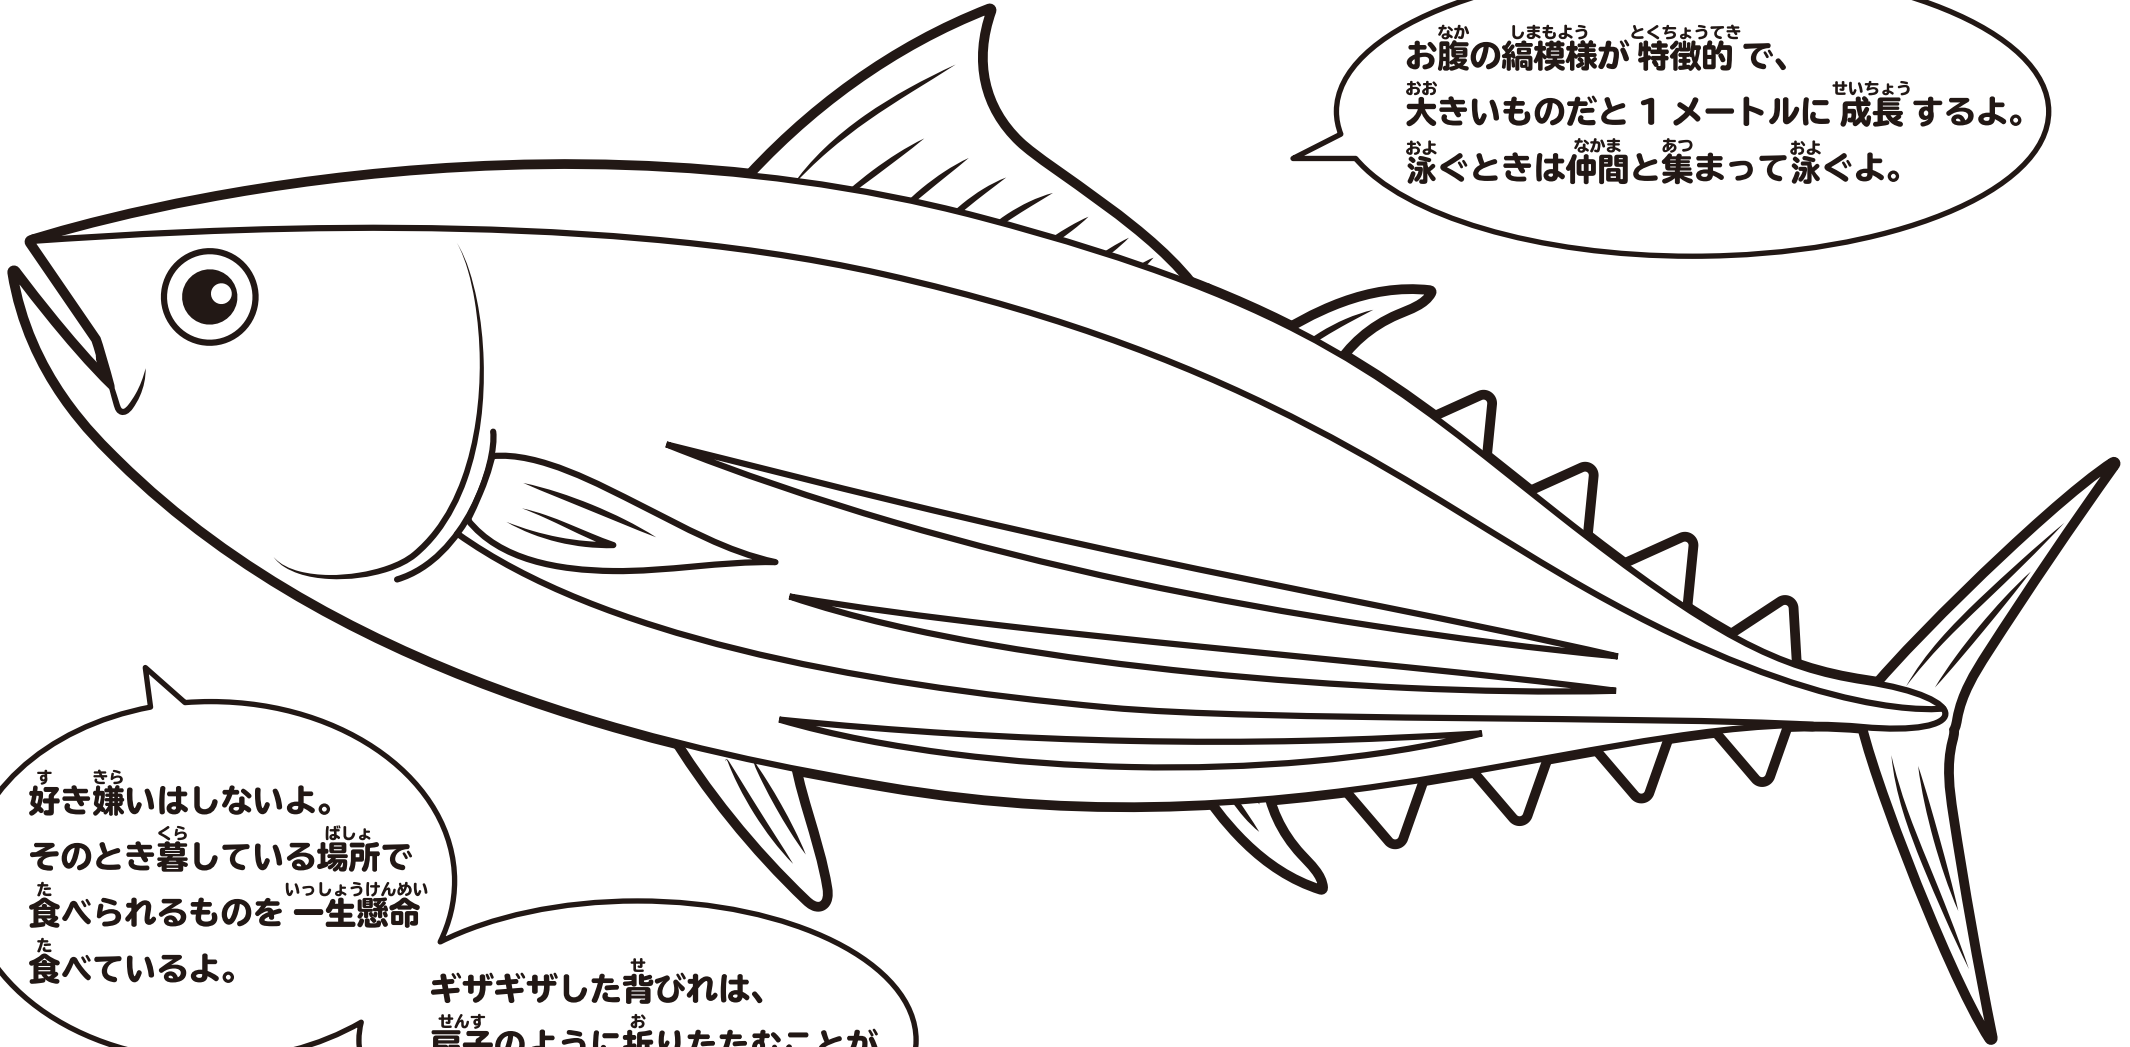

ふっくん

スズキ^もサバ^か科カツオ^ぞ カツオ

ふーちゃん

なか しまもよう とくちょうてき
お腹の縞模様が特徴的で、
おお 大きいものと1メートルにせいちょう
成長するよ。
およ 泳ぐときはなかとあつ
仲間と集まって泳ぐよ。

す きら
好き嫌いはしないよ。
そのとき暮しているばしょ
場所で
た 食べられるものをいっしょうけんめい
一生懸命
た 食べているよ。

ぎざぎざしたせ
背びれは、
せんす
扇子のようにお
折りたたむことが
できるよ。